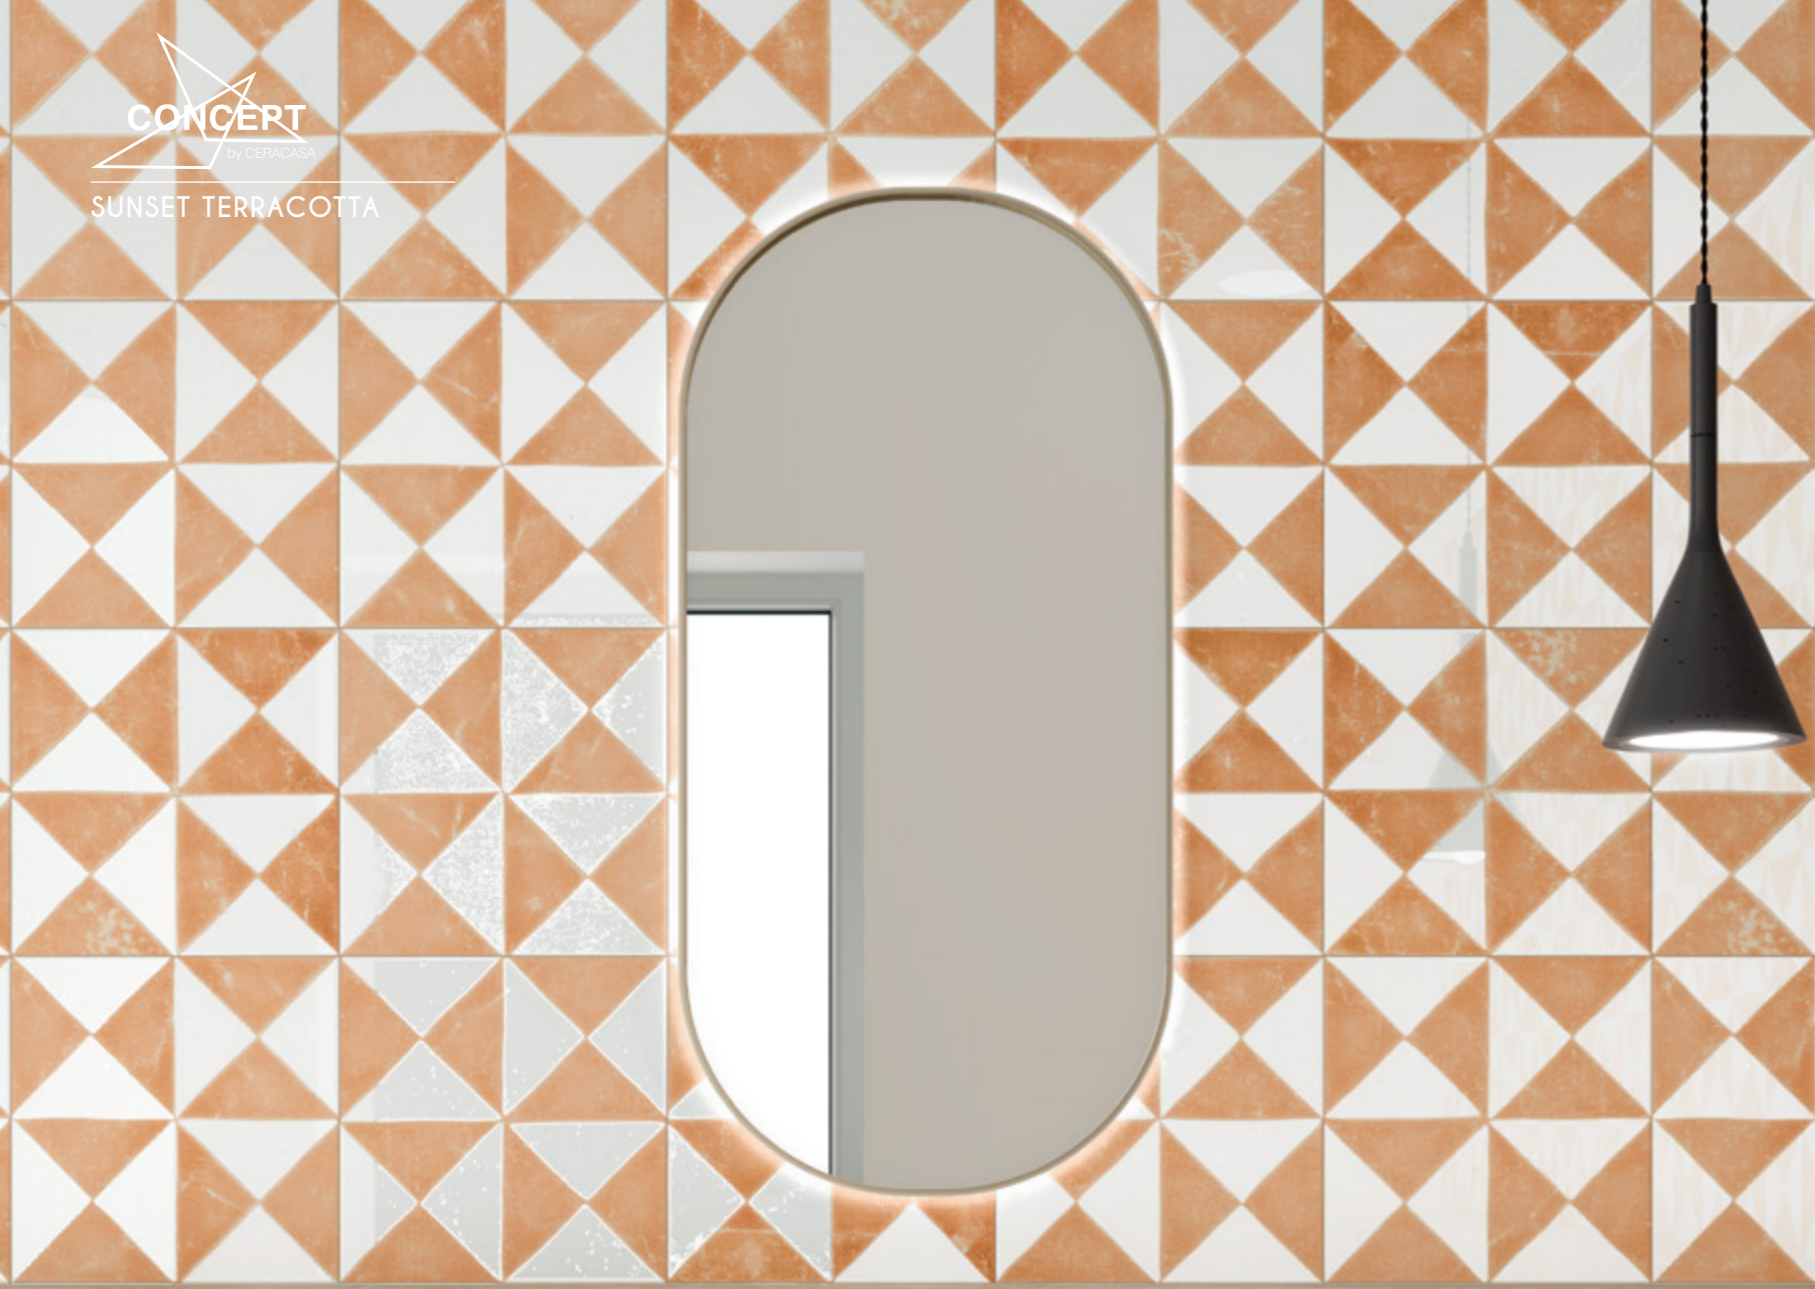

# sunset

PORCELAIN TILES | GRES CÉRAME EMAILLE | FEINSTEINZEUG

22,3 x 22,3 cm. | 8,8 x 8,8"

black

blue

aquamarine

terracotta

white

# sunset

PORCELAIN TILES | GRES CÉRAME EMAILLE | FEINSTEINZEUG

22,3 x 22,3 cm | 8,8 x 8,8"

SUNSET BLACK  
22,3x22,3 cm | P040 m<sup>2</sup>

SUNSET WHITE  
22,3x22,3 cm | P040 m<sup>2</sup>

SUNSET TERRACOTTA  
22,3x22,3 cm | P040 m<sup>2</sup>

SUNSET BLUE  
22,3x22,3 cm | P040 m<sup>2</sup>

SUNSET AQUAMARINE | P040 m<sup>2</sup>  
22,3x22,3 cm