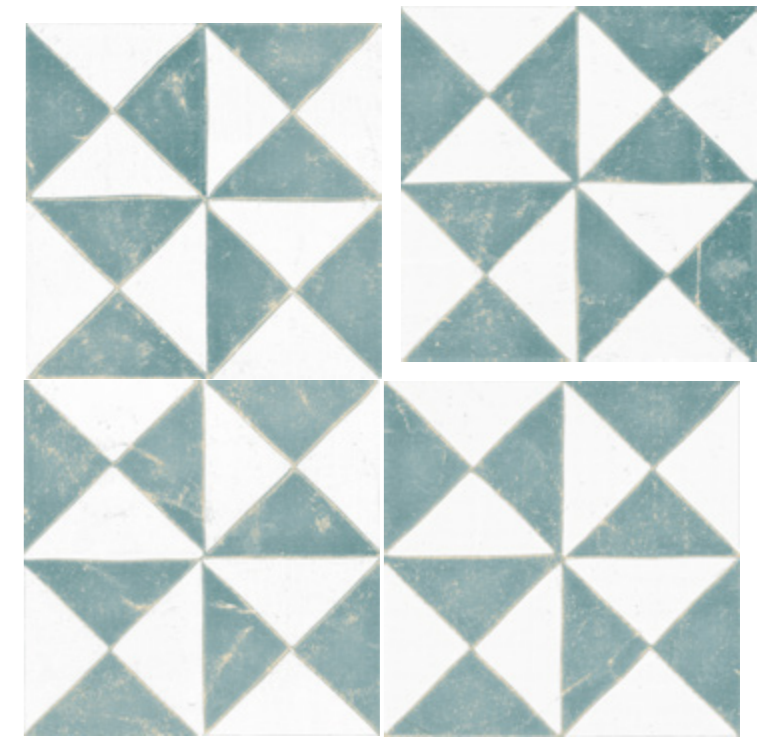

# sunset

PORCELAIN TILES | GRES CÉRAME EMAILLE | FEINSTEINZEUG

22,3 x 22,3 cm | 8,8 x 8,8"

SUNSET BLACK  
22,3x22,3 cm | P040 m<sup>2</sup>

SUNSET WHITE  
22,3x22,3 cm | P040 m<sup>2</sup>

SUNSET TERRACOTTA  
22,3x22,3 cm | P040 m<sup>2</sup>

SUNSET BLUE  
22,3x22,3 cm | P040 m<sup>2</sup>

SUNSET AQUAMARINE | P040 m<sup>2</sup>  
22,3x22,3 cm