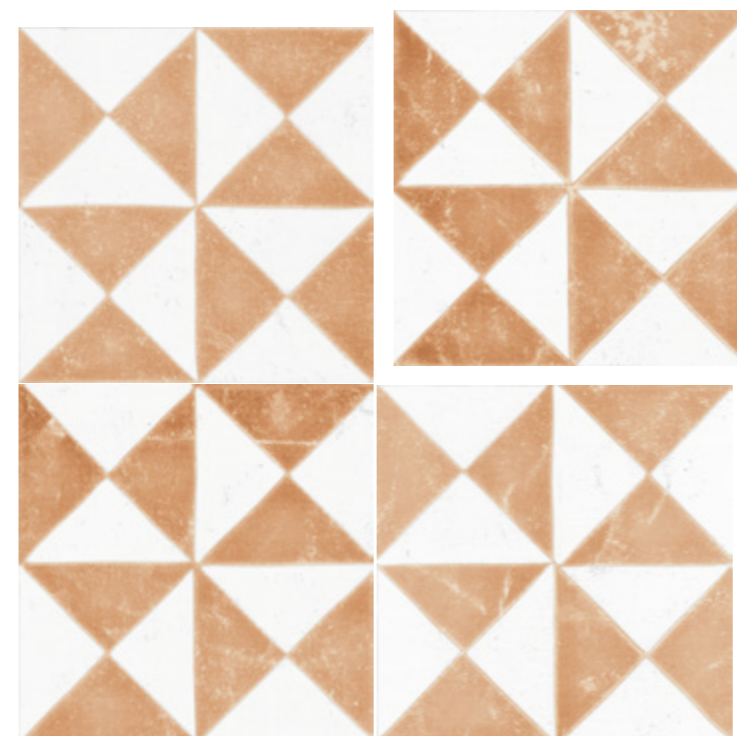

# sunset

PORCELAIN TILES | GRES CÉRAME EMAILLE | FEINSTEINZEUG

22,3 x 22,3 cm | 8,8 x 8,8"

SUNSET BLACK  
22,3x22,3 cm | P040 m<sup>2</sup>

SUNSET WHITE  
22,3x22,3 cm | P040 m<sup>2</sup>

SUNSET TERRACOTTA  
22,3x22,3 cm | P040 m<sup>2</sup>

SUNSET BLUE  
22,3x22,3 cm | P040 m<sup>2</sup>

SUNSET AQUAMARINE | P040 m<sup>2</sup>  
22,3x22,3 cm