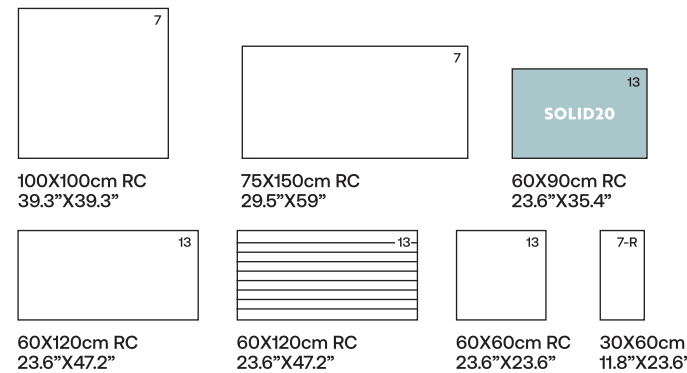

Portum

INFORMACIÓN TÉCNICA · TECHNICAL INFORMATION
DONNÉES TECHNIQUES · TECHNISCHE MERKMALE

PORCELÁNICO · PORCELAIN TILE
GRÈS CÉRAM · FEINSTEINZEUG

REVESTIMIENTO PASTA BLANCA · WHITE BODY WALL TILE
FAÏENCE PÂTE BLANCHE · WEISSSCHERGIBE WANDFLIESEN

COLORES · COLORS · COULEURS · FARBEN

COLORES

FORMATOS · SIZES · TAILLES · FORMATE

FORMATOS · SIZES · TAILLES · FORMATE

PIEZAS ESPECIALES · SPECIAL PIECES
PIÈCES SPÉCIALES · FORMSTÜCKE