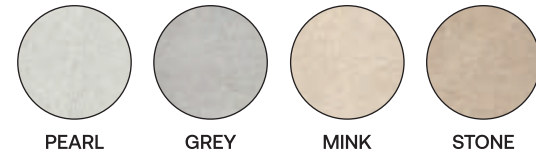

Portum

INFORMACIÓN TÉCNICA · TECHNICAL INFORMATION
DONNÉES TECHNIQUES · TECHNISCHE MERKMALE

PORCELÁNICO · PORCELAIN TILE
GRÈS CÉRAM · FEINSTEINZEUG

REVESTIMIENTO PASTA BLANCA · WHITE BODY WALL TILE
FAÏENCE PÂTE BLANCHE · WEISSSCHERGIBE WANDFLIESEN

COLORES · COLORS · COULEURS · FARBEN