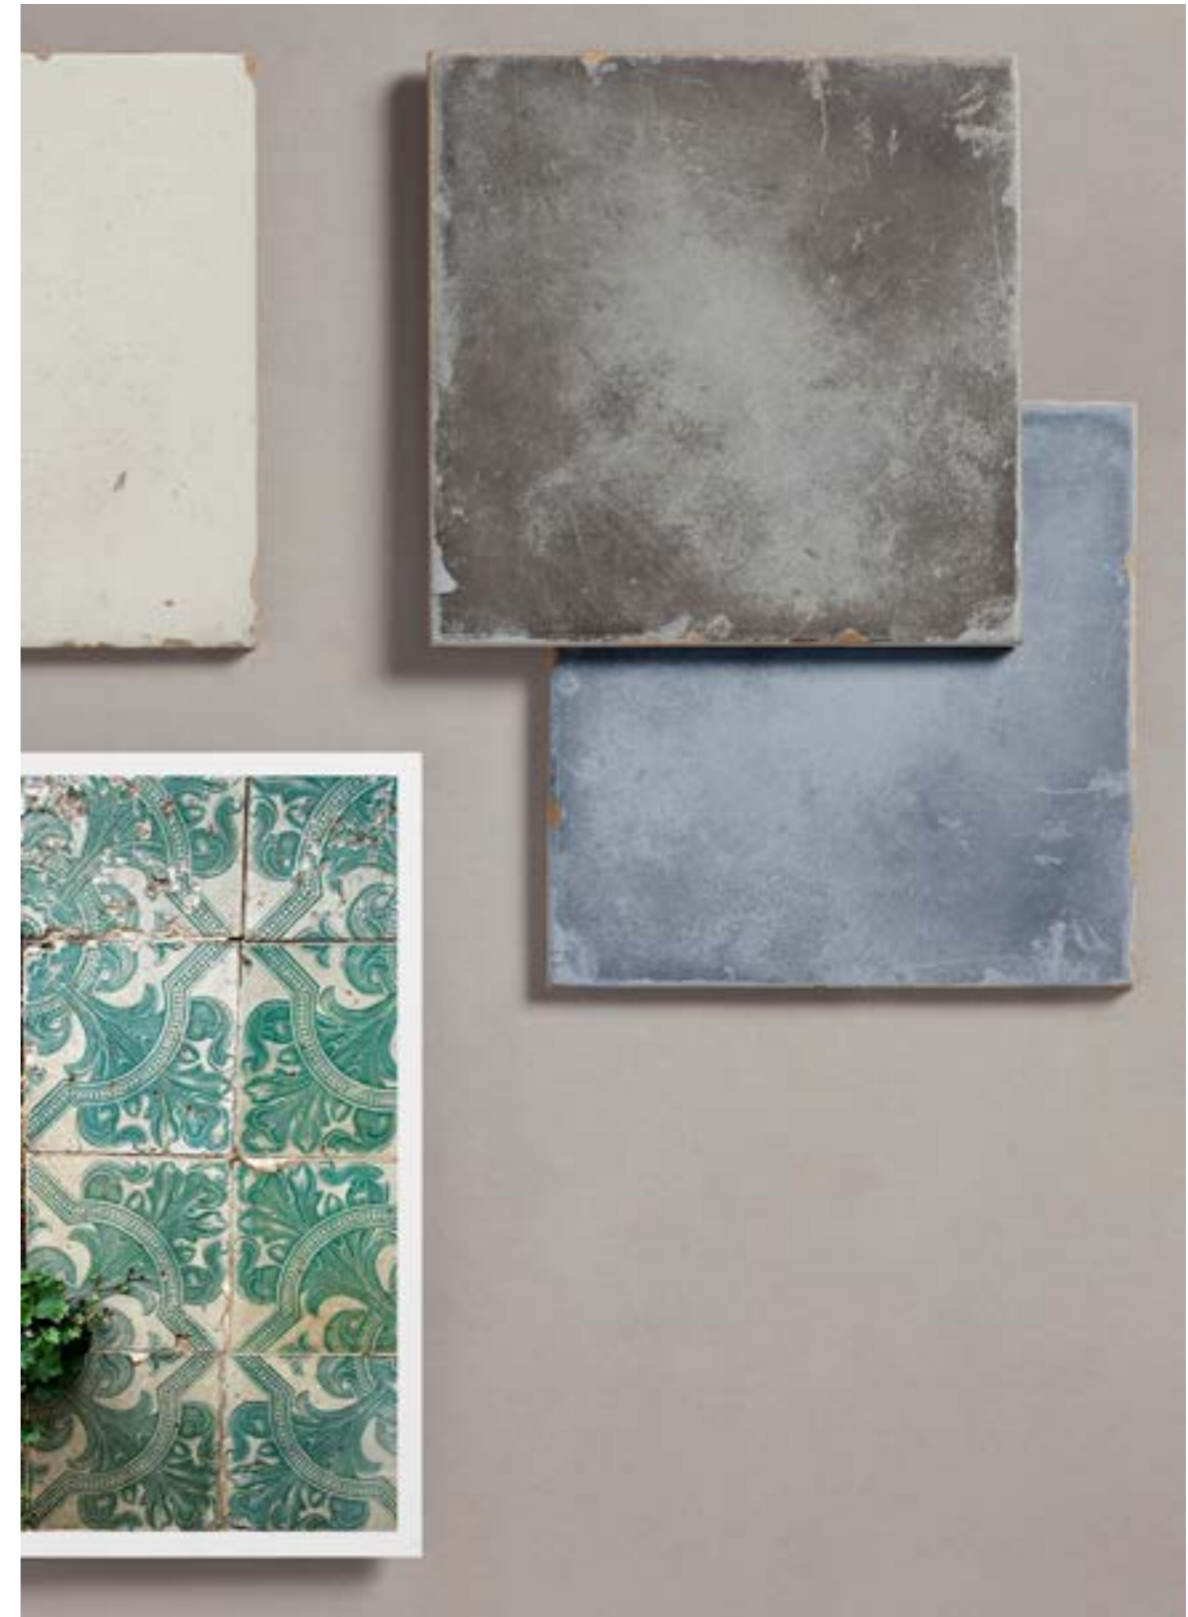

lenos

by ONSET

Esta colección ONSET traslada el concepto industrial y vintage del diseñador Francisco Segarra a un producto porcelánico con aspecto de cerámica envejecida. De venta por metro cuadrado esta nueva colección de Harmony Signature se presenta en formato 22,3 x22.3 cm y 45x45 cm con múltiples posibilidades de combinación diferentes.

With this collection from the ONSET range, designer Francisco Segarra has fused industrial and vintage looks with aged-looking porcelain tiles. Sold by the square metre, this new Harmony Signature collection comes in a 22,3x22,3 cm and 45x45 cm format with multiple combinable shades of colour.

LENOS COLOR

LENOS GREY

*20985 LENOS MOON/45
Q-6 (45,2X45,2)

6 de 15 gráficas

*20983 LENOS CINDER/45
Q-6 (45,2X45,2)

6 de 28 gráficas

*20984 LENOS SAND/45
Q-6 (45,2X45,2)

6 de 16 gráficas

LENOS PLAIN · LENOS SAROS

* 20758 LENOS MIRABELLO
Q-6 (22,3X22,3)

4 de 8 gráficas

* 20759 LENOS MIRTOS
Q-6 (22,3X22,3)

4 de 8 gráficas

* 20760 LENOS SAROS
Q-6 (22,3X22,3)

4 de 8 gráficas

* 20761 LENOS TRACIA
Q-6 (22,3X22,3)