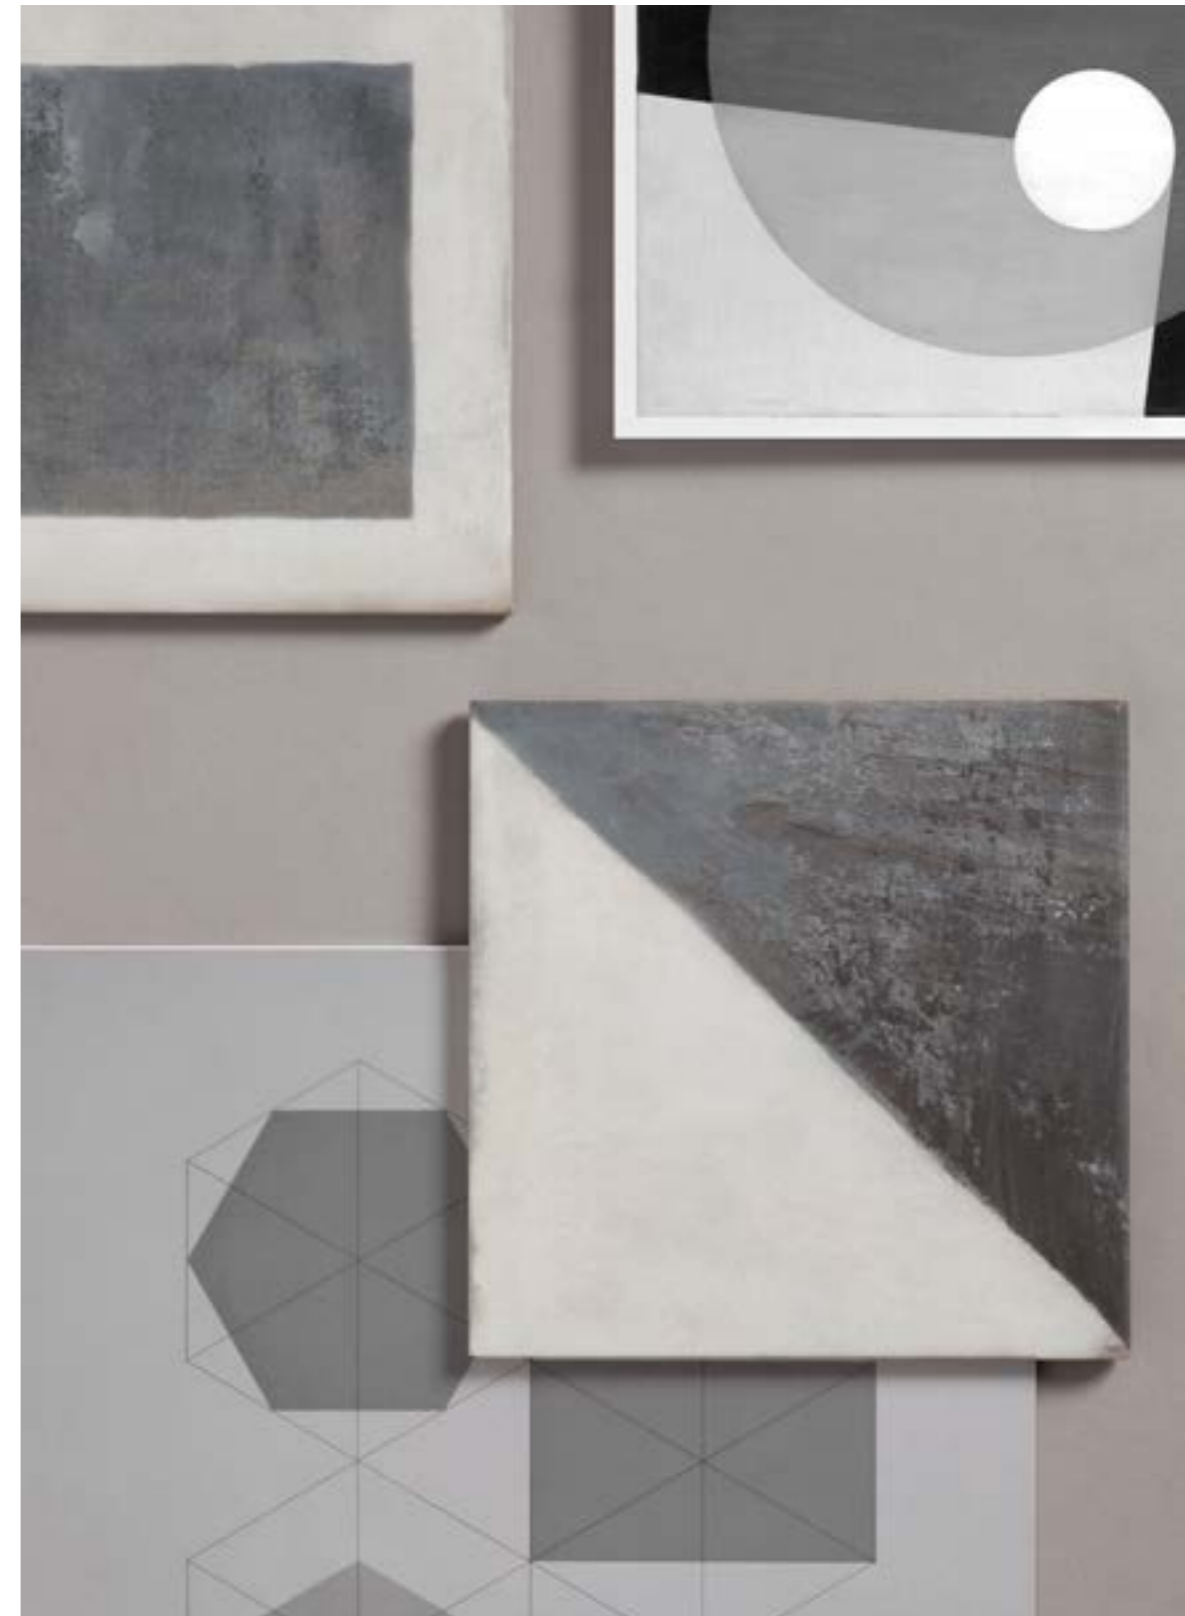

maison

by ONSET

Nuevo trabajo del diseñador de interiores y mobiliario Francisco Segarra para la nueva línea de Harmony ONSET. Fabricada en porcelánico formato 22.3 x 22.3 cm y 45,2x45,2 cm la colección 'MAISON by ONSET' toma como referencia la cerámica envejecida y la lleva a la alta decoración de venta por metro cuadrado. Su base de tonalidad blanca con aspecto desgastado, se combina con el decorado geométrico que combina la base con motivos grises. Triángulos, círculos y cuadrados que combinados entre sí aportan un resultado novedoso y fresco en el mundo de la decoración.

A new collection by furniture and interior designer Francisco Segarra for the Harmony ONSET range. This 22.3 x 22.3 cm and 45,2x45,2 cm porcelain tile collection has transformed aged-looking ceramic tiles into a chic upper-class design tool. Sold by the square metre, the collection's white field tiles have a worn-looking charm. They can be combined with geometrically patterned decors featuring the same white background and triangles, circles or squares. By mixing and matching the different shapes, innovative new design effects can be achieved.

20986 MAISON PLAIN/45
Q-6 (45,2X45,2)

10 gráficas

20204 MAISON PLAIN
Q-6 (22,3X22,3)

10 gráficas

*20205 MAISON DECOR
Q-6 (22,3X22,3)

10 gráficas

6 gráficas

TAMAÑOS COMBINABLES
COMBINABLE FORMATS