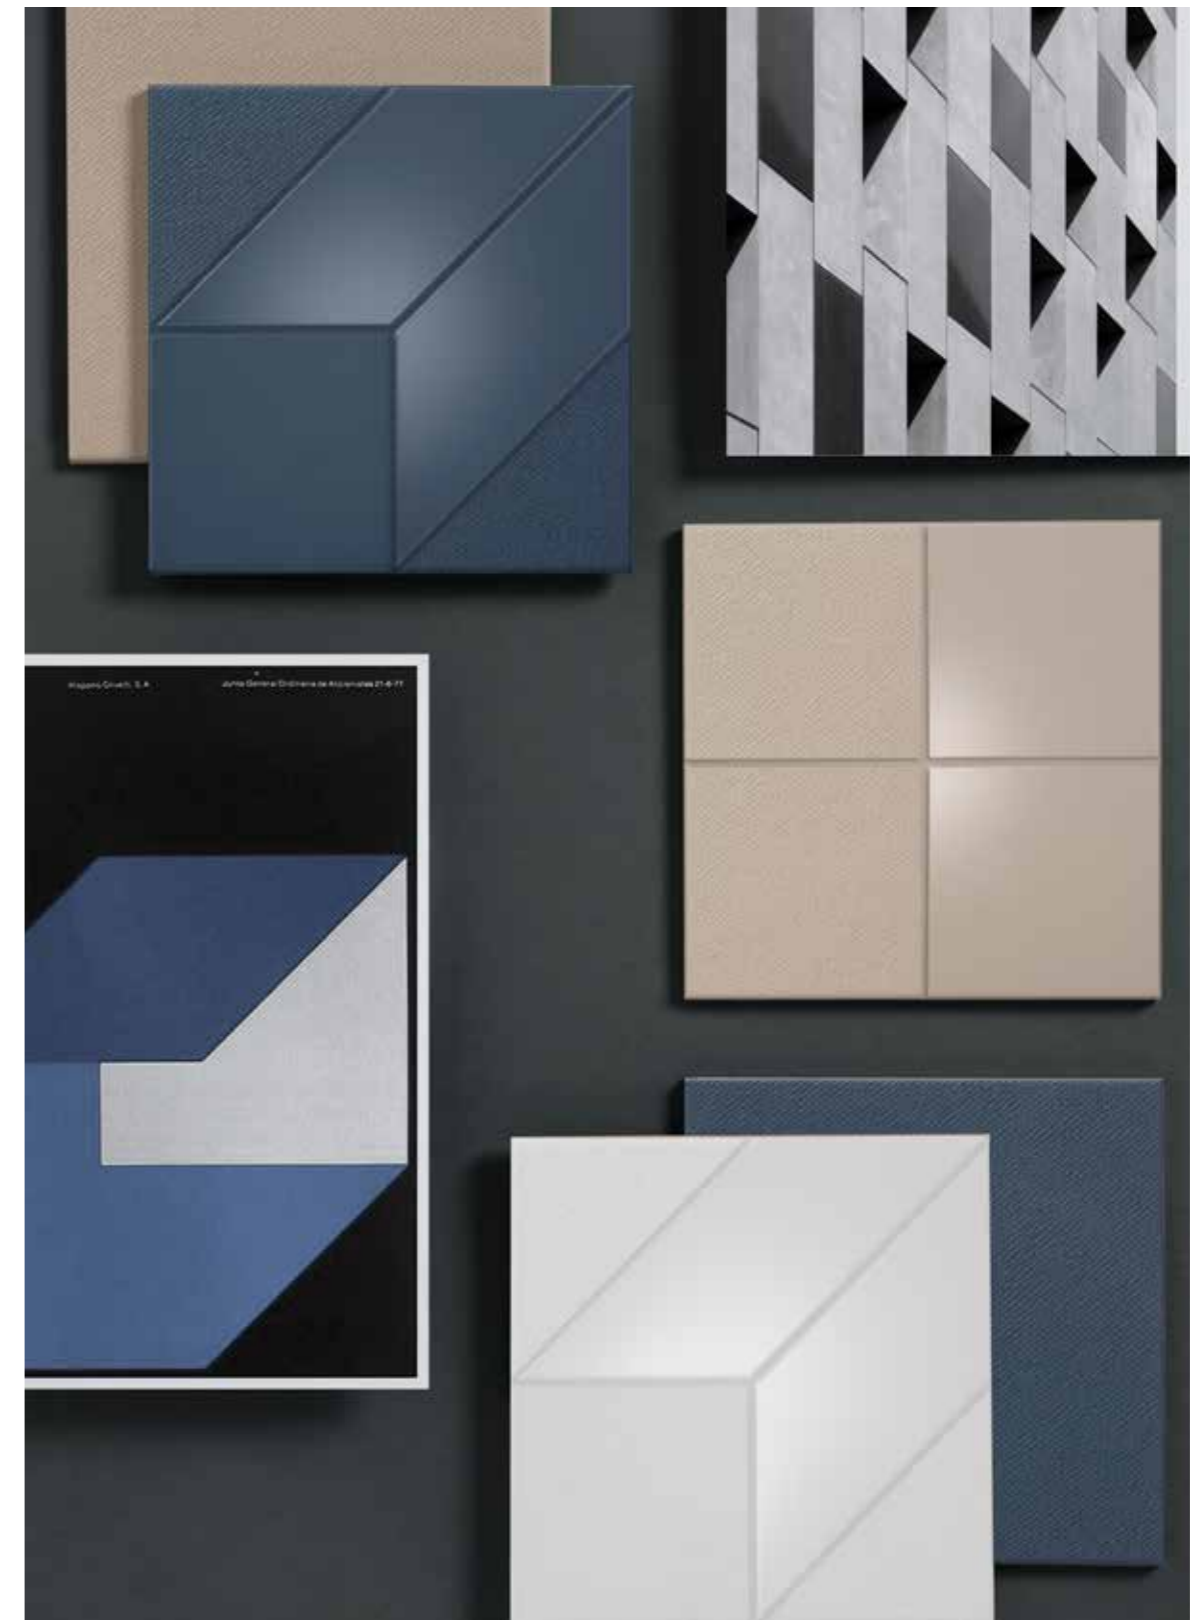

# iso

by MUT

ISO by MUT is inspired by isometric conversions and the capacity to represent 3D objects in two dimensions. With no change to spatial distances between lengths and angles, this latest collection by MUT design studio invites you to put the human eye's predefined perceptions to the test.

ISO by MUT is a 30x30cm square porcelain tile collection in a choice of four colours, each available in three different designs, all inter-combinable. A superior yet unpretentious collection that reflects the essence of traditional ceramics, ISO features a geometrical design created through the application of glazes and relief textures on a plain-coloured background.

ISO by MUT es una colección de porcelánico en formato cuadrado de 30x30cm que consiste en tres diseños gráficos diferentes para cada uno de los 4 colores disponibles que permiten una combinabilidad total entre ellos. Un producto noble y sincero, ya que basa sus principios en la esencia de la cerámica tradicional, consiguiendo un diseño de carácter gráfico gracias a la aplicación de diferentes acabados, como esmaltes y relieves sobre base de color plano.