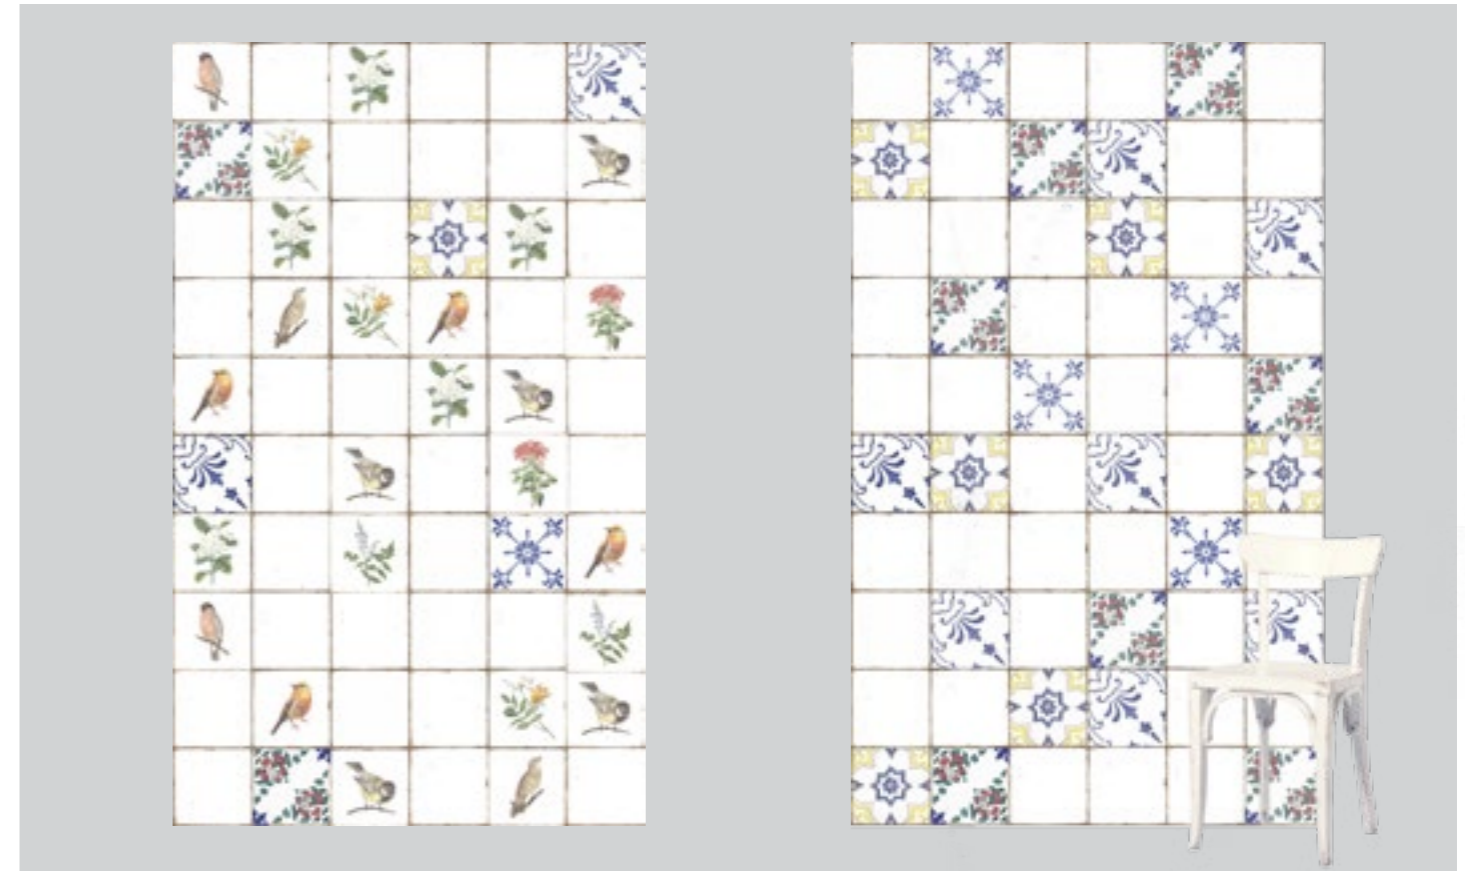

Serie FORLI

Base / Wall Tile

Forli Brillo B41
20 x 20 - 18191
15 x 15 - 18172

Pavimento/ Floor Tiles

Forli Pavimento
20 x 20 - 19788

Packing

SERIE	FORMATO	PIEZAS/CAJA	PIEZAS/PALLET	CAJAS/PALLET	m ² /CAJAS	m ² /PALLET	kg/CAJA	kg/PALLET
FORLI PAVIMENTO	20 x 20	25	2000	80	1	80	16	1277
FORLI	20 x 20	25	2400	96	1	96	12,4	1190
FORLI	15 x 15	44	3960	90	1	90	12,4	1130

Decorado / Decor

Forli Flowers Decor Mix B44
20x20 - 18194
15x15 - 18174

Forli Fruits Decor Mix B44
20x20 -
15x15 - 18199

Forli Birds Decor Mix B44
20x20 - 18193
15x15 - 18173

Forli Patch Decor Mix B44
20x20 - 18195
15x15 - 18175