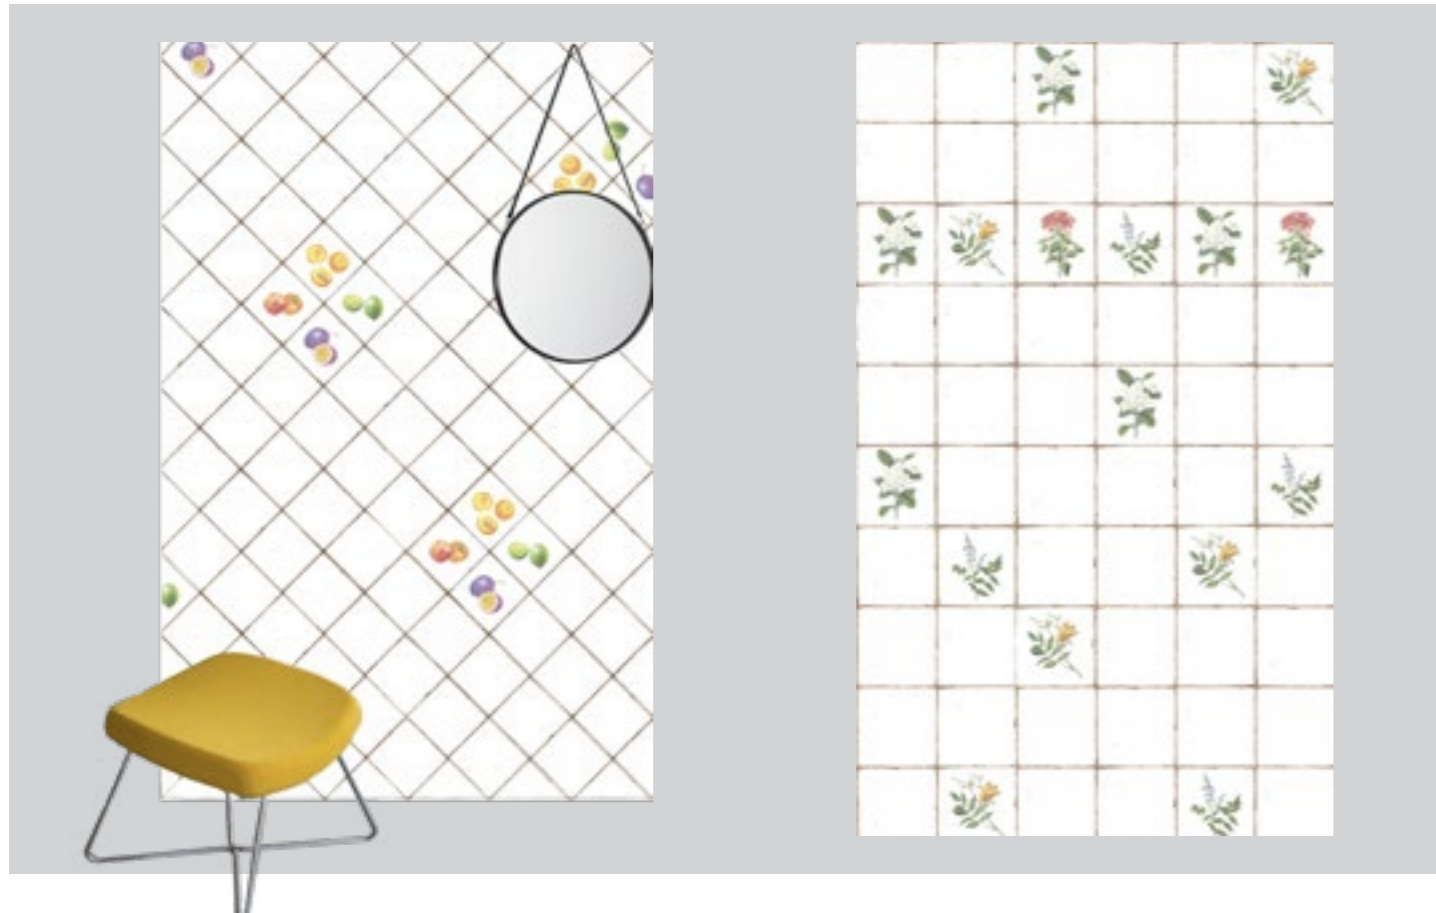

Serie FORLI

Base / Wall Tile

Forli Brillo B41
20 x 20 - 18191
15 x 15 - 18172

Pavimento/ Floor Tiles

Forli Pavimento
20 x 20 - 19788

Packing

SERIE	FORMATO	PIEZAS/CAJA	PIEZAS/PALLET	CAJAS/PALLET	m ² /CAJAS	m ² /PALLET	kg/CAJA	kg/PALLET
FORLI PAVIMENTO	20 x 20	25	2000	80	1	80	16	1277
FORLI	20 x 20	25	2400	96	1	96	12,4	1190
FORLI	15 x 15	44	3960	90	1	90	12,4	1130

Decorado / Decor

Forli Flowers Decor Mix B44
20x20 - 18194
15x15 - 18174

Forli Fruits Decor Mix B44
20x20 -
15x15 - 18199

Forli Birds Decor Mix B44
20x20 - 18193
15x15 - 18173

Forli Patch Decor Mix B44
20x20 - 18195
15x15 - 18175