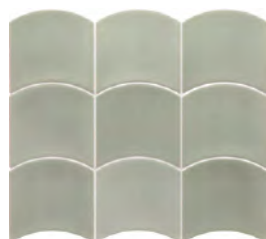

Wave White 12 x 12 cm / 5" x 5"

wave

Pasta blanca · Revestimiento / White body · Wall tiles
Weißscherben · Wandfliesen / Pâte blanche · Faïences

12 x 12 cm
5"x5"

White
28838 EQ-10D

Primrose Pink
28837 EQ-10D

Old Cream
28835 EQ-10D

Mint
28836 EQ-10D

Teal Grassy
28840 EQ-10D

Grey Owl
28834 EQ-10D

Moody Blue
28839 EQ-10D

Blue Reef
28841 EQ-10D

Black
28842 EQ-10D

Sugerencias de colocación Laying proposals