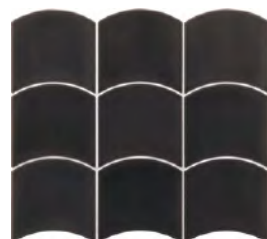

Old Cream
28835 EQ-10D

Mint
28836 EQ-10D

Teal Grassy
28840 EQ-10D

Grey Owl
28834 EQ-10D

Moody Blue
28839 EQ-10D

Blue Reef
28841 EQ-10D

Black
28842 EQ-10D

Sugerencias de colocación Laying proposals