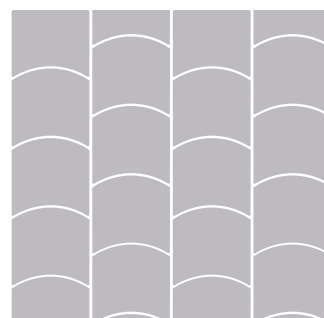

Módulo C. Module C