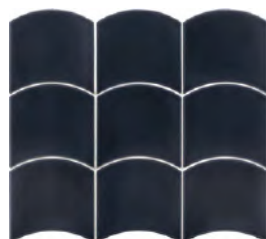

Old Cream
28835 EQ-10D

Mint
28836 EQ-10D

Teal Grassy
28840 EQ-10D

Grey Owl
28834 EQ-10D

Moody Blue
28839 EQ-10D

Blue Reef
28841 EQ-10D

Black
28842 EQ-10D

Sugerencias de colocación Laying proposals