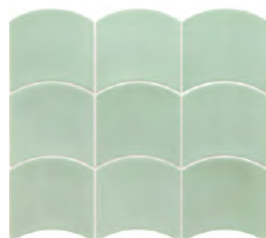

Wave Primrose Pink 12 x 12 cm / 5" x 5"

Wave Teal Grassy 12 x 12 cm / 5" x 5"
Babylone Terre Brown 9,2 x 36,8 cm / 3½" x 14½"

Wave Teal Grassy, White 12 x 12 cm / 5" x 5"

Wave Teal Grassy 12 x 12 cm / 5" x 5"

Wave White 12 x 12 cm / 5" x 5"

wave

Pasta blanca · Revestimiento / White body · Wall tiles
Weißscherben · Wandfliesen / Pâte blanche · Faïences

12 x 12 cm
5"x5"

White
28838 EQ-10D

Primrose Pink
28837 EQ-10D

Old Cream
28835 EQ-10D

Mint
28836 EQ-10D

Teal Grassy
28840 EQ-10D

Grey Owl
28834 EQ-10D

Moody Blue
28839 EQ-10D

Blue Reef
28841 EQ-10D

Black
28842 EQ-10D

Sugerencias de colocación Laying proposals