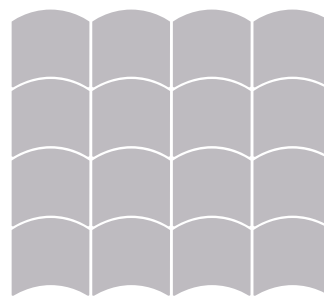

Old Cream
28835 EQ-10D

Mint
28836 EQ-10D

Teal Grassy
28840 EQ-10D

Grey Owl
28834 EQ-10D

Moody Blue
28839 EQ-10D

Blue Reef
28841 EQ-10D

Black
28842 EQ-10D

Sugerencias de colocación Laying proposals