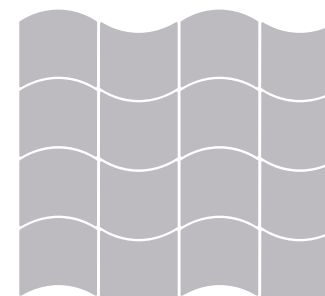

Módulo B. Module B