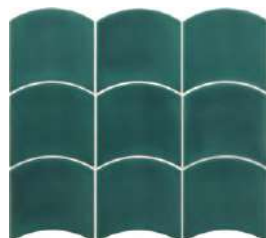

Wave Primrose Pink 12 x 12 cm / 5" x 5"

Wave Teal Grassy 12 x 12 cm / 5" x 5"
Babylone Terre Brown 9,2 x 36,8 cm / 3½" x 14½"

Wave Teal Grassy, White 12 x 12 cm / 5" x 5"

Wave Teal Grassy 12 x 12 cm / 5" x 5"

Wave White 12 x 12 cm / 5" x 5"

wave

Pasta blanca · Revestimiento / White body · Wall tiles
Weißscherben · Wandfliesen / Pâte blanche · Faïences

12 x 12 cm
5"x5"

White
28838 EQ-10D

Primrose Pink
28837 EQ-10D

Old Cream
28835 EQ-10D

Mint
28836 EQ-10D

Teal Grassy
28840 EQ-10D

Grey Owl
28834 EQ-10D

Moody Blue
28839 EQ-10D

Blue Reef
28841 EQ-10D

Black
28842 EQ-10D

Sugerencias de colocación Laying proposals