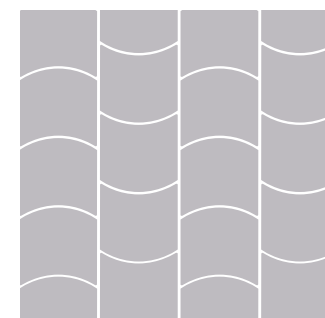

Módulo D. Module D