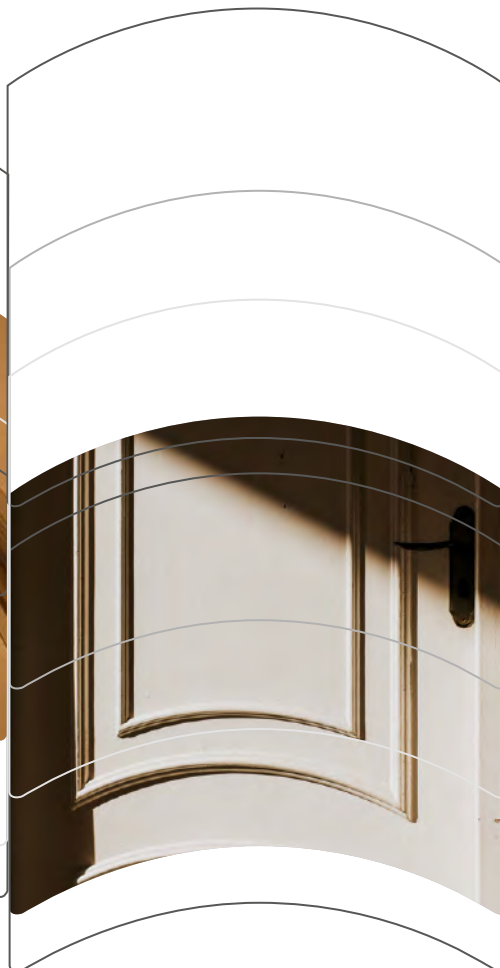

A stack of several white, glossy bowls is shown from a low angle, creating a sense of depth and repetition. The bowls are stacked on top of each other, with the top bowl being the most prominent. The word "wave" is printed on the side of the second bowl from the top. The letter "w" is in a bright orange color, while the letters "a", "v", and "e" are in a dark grey color. The background is a plain, light grey color, which makes the white bowls stand out.

wave

EQUIPE

wave

fra

Le retour aux courbes fait partie des tendances les plus actuelles en architecture. Les lignes droites cesseront d'intéresser et des arcs et des voûtes apparaîtront dans toutes les pièces, dans les meubles et dans les objets de décoration.

deu

Die Rückkehr zu Rundungen gehört zu den aktuellsten Trends in der Architektur. Gerade Linien werden nicht mehr interessant sein und Bögen und Wölbungen werden in allen Räumen, in Möbeln und Dekorationsgegenständen erscheinen.