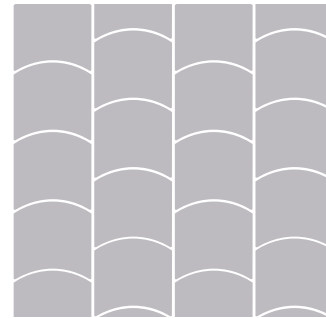

Módulo C. Module C