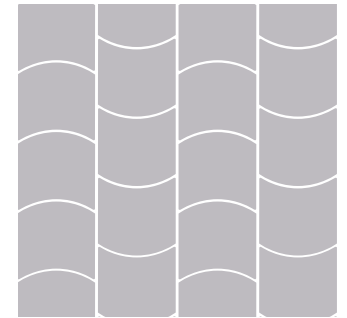

Módulo D. Module D