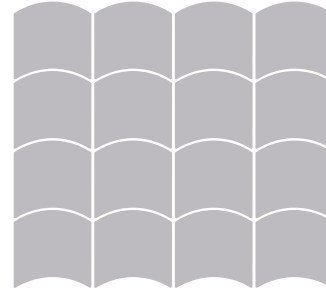

Sugerencias de colocación Laying proposals

Módulo A. Module A