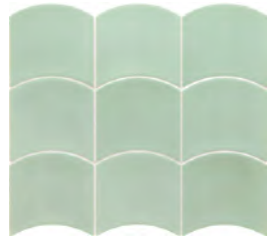

Mint
28836 EQ-10D