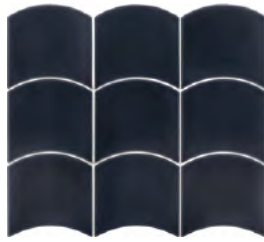

Blue Reef
28841 EQ-10D