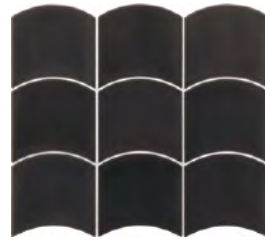

Black
28842 EQ-10D