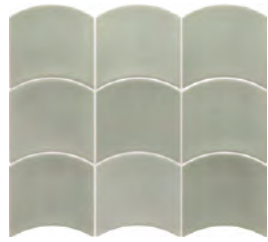

Moody Blue
28839 EQ-10D