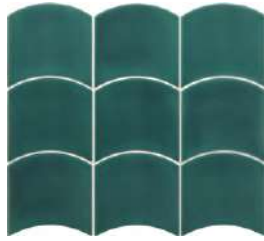

Teal Grassy
28840 EQ-10D