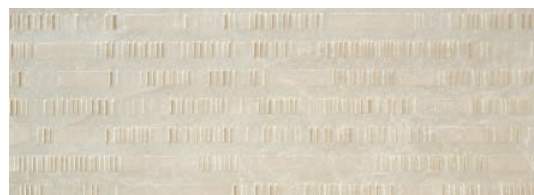

RC	33,3x90cm 13,1"x35,4"
-----------	--

Beige Brillo	RB1114
Mocca Brillo	RB1115
Snow Brillo	RB1114
Grey Brillo	RB1115

Cold Mosaic Brillo RB1117

Warm Mosaic Brillo RB1117

Decorado Bodo Snow Brillo

Decorado Bodo Beige Brillo