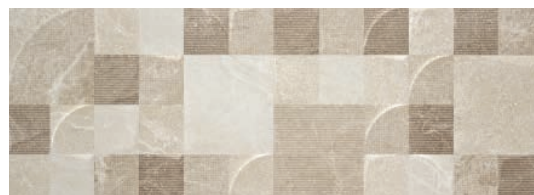

REVESTIMIENTO / WALL TILES **BODO**

RC	33,3x90cm 13,1"x35,4"
-----------	--

Beige Mate	RB1113
Mocca Mate	RB1115
Snow Mate	RB1113
Grey Mate	RB1114

Cold Mosaic Mate RB1114

Warm Mosaic Mate RB1114

REVESTIMIENTO / WALL TILES **BODO**

RC	33,3x90cm 13,1"x35,4"
-----------	--

Beige Brillo	RB1114
Mocca Brillo	RB1115
Snow Brillo	RB1114
Grey Brillo	RB1115

Cold Mosaic Brillo RB1117

Warm Mosaic Brillo RB1117

Decorado Bodo Snow Brillo

Decorado Bodo Beige Brillo