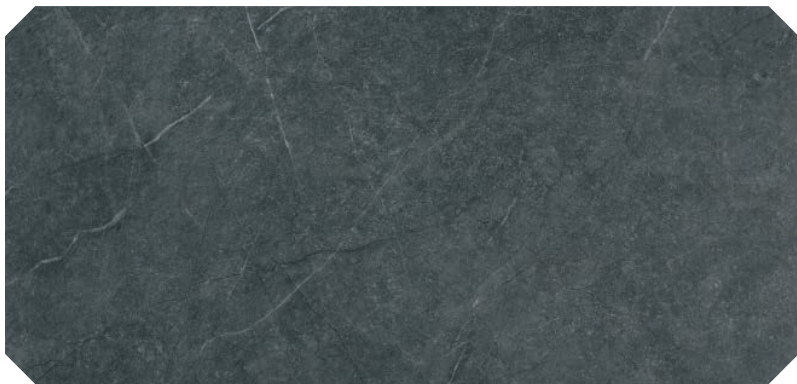

PIEDRAS
STONES

AMALFI PORCELÁNICO / PORCELAIN | REVESTIMIENTO / WALL TILES

alaplana.
CERÁMICA

AMALFI GRIS / ANTRACITA / BLANCO
100x100cm / 37x75cm / 60x120cm

PIEDRAS
STONES

AMALFI

BEIGE

BLANCO