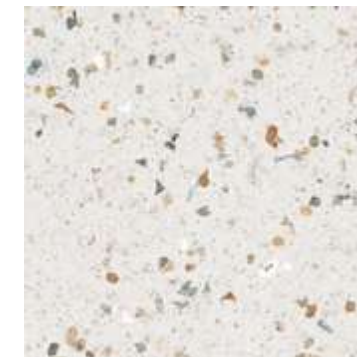

riu

PORCELAIN TILES | GRES CÉRAME EMAILLE | FEINSTEINZEUG

22,3 x 22,3 cm | 8,8 x 8,8"

 RIU BIANCO
22,3x22,3 cm

P040 m²

Más de 20 piezas diferentes. More than 20 different pieces.

 RIU CONFETI
22,3x22,3 cm

P040 m²