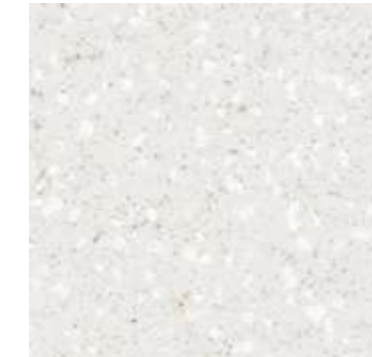

riu

PORCELAIN TILES | GRES CÉRAME EMAILLE | FEINSTEINZEUG

22,3 x 22,3 cm | 8,8 x 8,8"