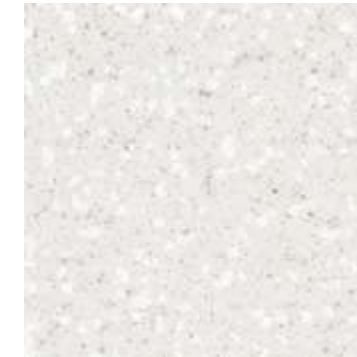

riu

PORCELAIN TILES | GRES CÉRAME EMAILLE | FEINSTEINZEUG

22,3 x 22,3 cm | 8,8 x 8,8"