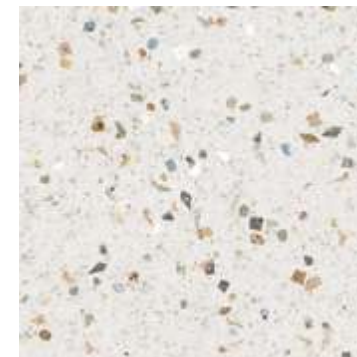

riu

PORCELAIN TILES | GRES CÉRAME EMAILLE | FEINSTEINZEUG

22,3 x 22,3 cm | 8,8 x 8,8"

 RIU BIANCO
22,3x22,3 cm

P040 m²

Más de 20 piezas diferentes. More than 20 different pieces.

 RIU CONFETI
22,3x22,3 cm

P040 m²