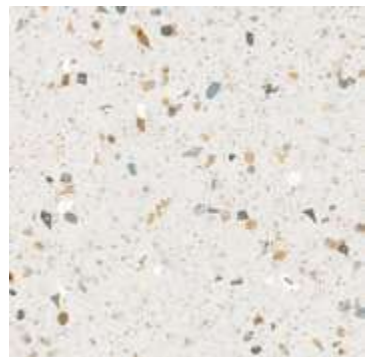

riu

PORCELAIN TILES | GRES CÉRAME EMAILLE | FEINSTEINZEUG

22,3 x 22,3 cm | 8,8 x 8,8"

 RIU BIANCO
22,3x22,3 cm

P040 m²

Más de 20 piezas diferentes. More than 20 different pieces.

 RIU CONFETI
22,3x22,3 cm

P040 m²