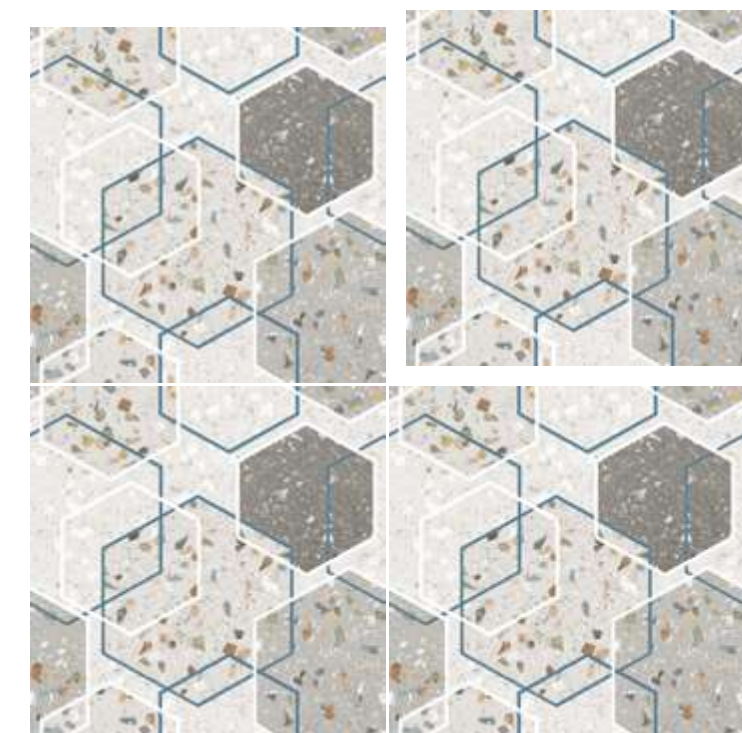

riu

PORCELAIN TILES | GRES CÉRAME EMAILLE | FEINSTEINZEUG

22,3 x 22,3 cm | 8,8 x 8,8"

 RIU BIANCO
22,3x22,3 cm

P040 m²

Más de 20 piezas diferentes. More than 20 different pieces.

 RIU CONFETI
22,3x22,3 cm

P040 m²

Más de 20 piezas diferentes. More than 20 different pieces.

riu

PORCELAIN TILES | GRES CÉRAME EMAILLE | FEINSTEINZEUG

22,3 x 22,3 cm | 8,8 x 8,8"

DECO RIU
22,3x22,3 cm

P040 m²