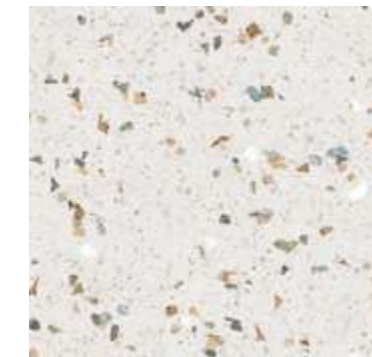

riu

PORCELAIN TILES | GRES CÉRAME EMAILLE | FEINSTEINZEUG

22,3 x 22,3 cm | 8,8 x 8,8"

 RIU BIANCO
22,3x22,3 cm

P040 m²

Más de 20 piezas diferentes. More than 20 different pieces.

 RIU CONFETI
22,3x22,3 cm

P040 m²