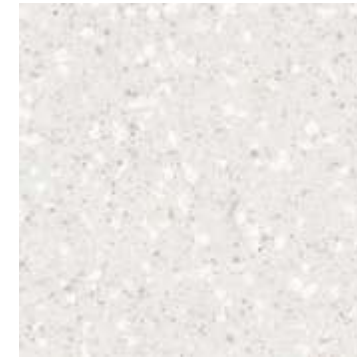

riu

PORCELAIN TILES | GRES CÉRAME EMAILLE | FEINSTEINZEUG

22,3 x 22,3 cm | 8,8 x 8,8"