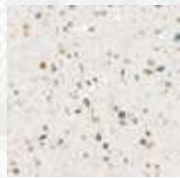

riu

PORCELAIN TILES | CRES CÉRAME EMAILLE | FEINSTEINZEUG

22,3 x 22,3 cm. | 8,8 x 8,8"

bianco

confeti

deco

BIANCO

CONFETI

riu

PORCELAIN TILES | GRES CÉRAME EMAILLE | FEINSTEINZEUG

22,3 x 22,3 cm | 8,8 x 8,8"

 RIU BIANCO
22,3x22,3 cm

P040 m²

Más de 20 piezas diferentes. More than 20 different pieces.

 RIU CONFETI
22,3x22,3 cm

P040 m²